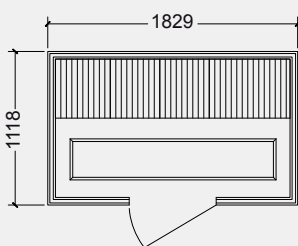

Prime+ 1811

3-person
1118 x 1829 x 1940 (mm)
(WxDxH)