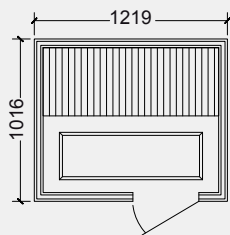

Prime+ 1210

2-person
1016 x 1219 x 1940 (mm)
(WxDxH)