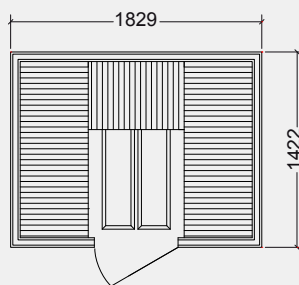

Prime+ 1814

4-person
1422 x 1829 x 1940 (mm)
(WxDxH)