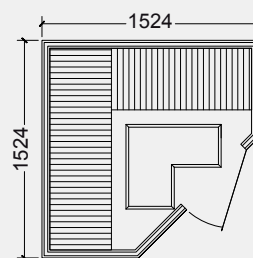

Prime+ 1515/c

4-person
1524 x 1524 x 1940 (mm)
(WxDxH)