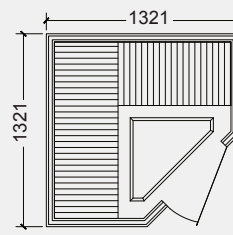

Prime+ 1313/c

3-person
1321 x 1321 x 1940 (mm)
(WxDxH)